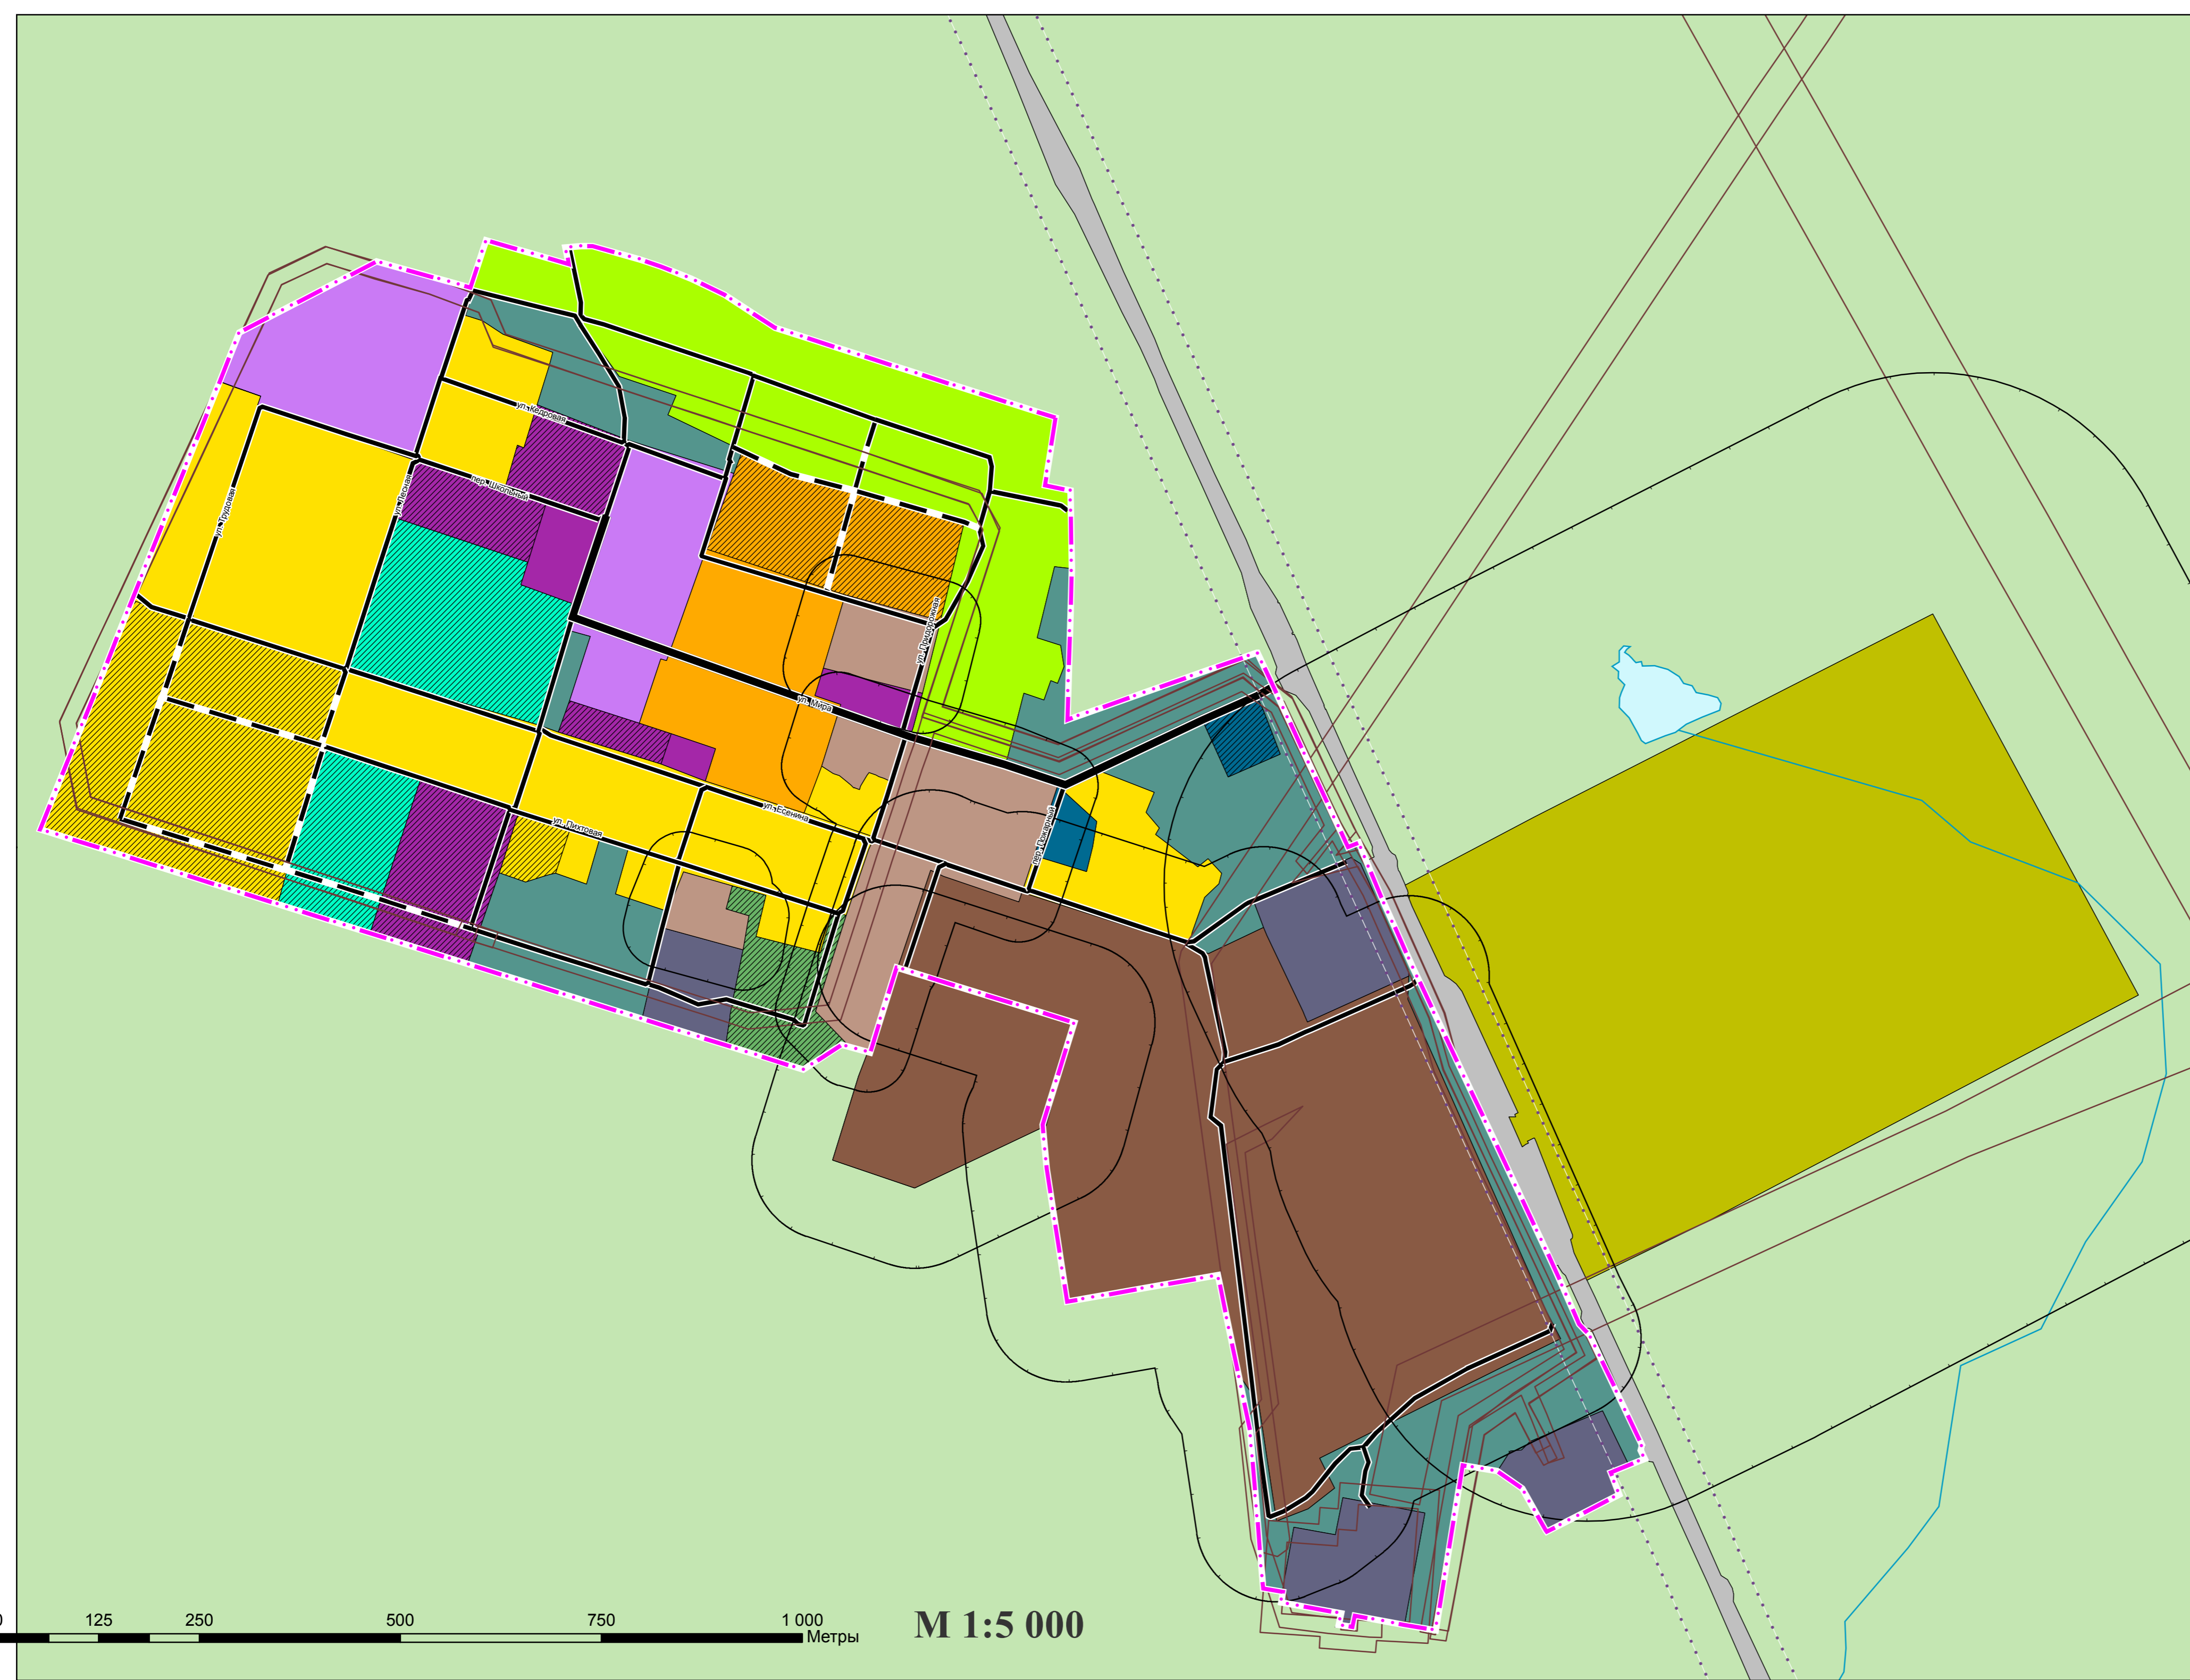

Проект внесения изменений в генеральный план Имбинского сельсовета

Карта зон с особыми условиями использования территории М 1:25 000

Условные обозначения

Границы

- Граница сельского поселения
- Граница населенного пункта, планируемая

Границы зон с особыми условиями использования территорий

Санитарно-защитная зона

- Санитарно-защитная зона предприятий, сооружений и иных объектов, Существующий

Охранная зона инженерных коммуникаций

- Охранная зона объектов электросетевого хозяйства (вдоль линий электропередачи, вокруг подстанций), Существующий

ЗОНЫ СЕЛЬСКОХОЗЯЙСТВЕННОГО ИСПОЛЬЗОВАНИЯ

- Зона садоводческих, огороднических некоммерческих объединений граждан, существующая
- Производственная зона сельскохозяйственных предприятий, существующая

ЗОНЫ РЕКРЕАЦИОННОГО НАЗНАЧЕНИЯ

- Зона озелененных территорий общего пользования (лесопарки, парки, сады, скверы, бульвары, городские леса), планируемая
- Зона природного ландшафта, существующая

ЗОНЫ СПЕЦИАЛЬНОГО НАЗНАЧЕНИЯ

- Зона кладбищ, существующая
- Зона озелененных территорий специального назначения, планируемая